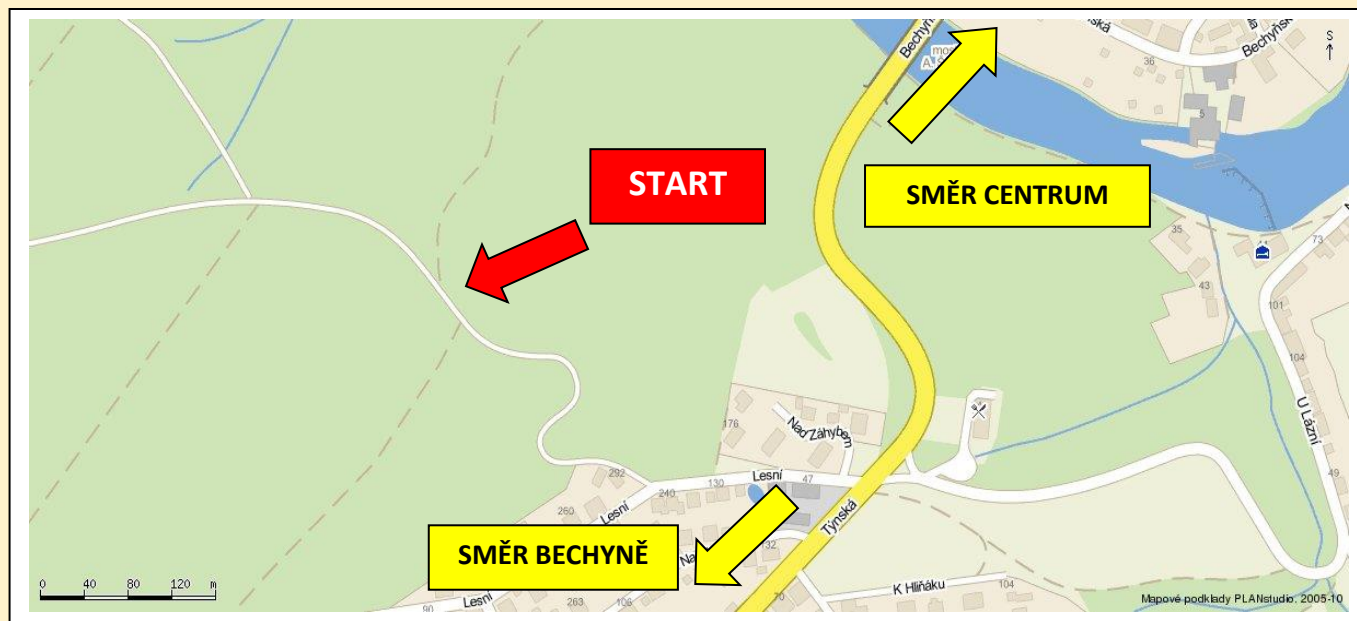

73. ročník Lesního běhu Pintovkou

Datum: sobota 11. listopadu 2023

Místo: lesopark Pintovka – Tábor

Ředitel: Petr Nývlt, tel. 725 840 835, p.nyvlt@email.cz

Přihlášky: v den závodu od 9:00 hod., nejpozději 60 min. před plánovaným časem startu.

Startují: nejmenší děti, atletická školka, minipřípravka, přípravka, mladší žactvo, starší žactvo, muži a ženy, muži veteráni nad 40, 50, 60, 70 a 80 let, ženy veteránky nad 40 let.

Startovné: kategorie přípravka – dospělí – 50 Kč / start, nejmenší děti, atletická školka a minipřípravka, veteráni a veteránky nad 60 let mají start zdarma.

Ceny: první tři závodníci z každé kategorie obdrží diplom, medaili (pouze mládežnické kategorie) a drobné věcné ceny.

Upozornění: za zdravotní stav závodníků ručí vysílající složka a každý závodí na vlastní nebezpečí!

Vjezd aut do lesoparku je zakázán!!!